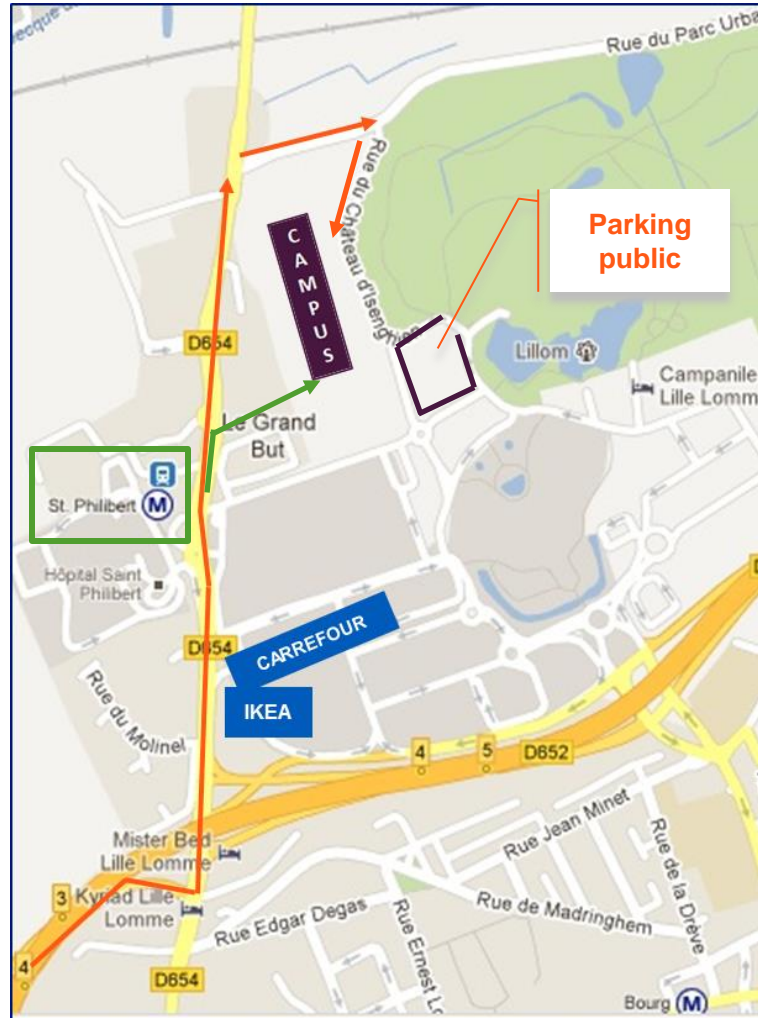

Depuis la gare Lille Europe ou Lille Flandres :

Prendre la ligne 2 (ligne rouge) jusqu'au terminus St Philibert [30 minutes]

A la sortie de la rame, emprunter l'escalator et la sortie de la station se trouvant devant vous

Tourner à gauche

Au passage piéton avant le rond-point, traverser la route

Passer le petit portail métallique et emprunter la trame verte urbaine jusqu'au Campus [5 minutes]

A partir de Paris ou Bruxelles (périphérique Sud) :

Suivre les panneaux vers LILLE puis DUNKERQUE

Prendre la sortie 6 vers ENGLOS/LOMME et continuer 3,6 km sur la D652

Prendre la sortie 4 vers HOUPLINES

Au feu, tourner à gauche vers PERENCHIES

Laisser le centre commercial sur votre droite

Aller tout droit au 1er rond point

Aller tout droit au 2ème rond point

Tourner à la 1ère à droite, rue du Parc Urbain

Tourner de suite 1ère à droite, rue du Château d'Isenghien

Vous avez la possibilité de stationner sur le parking public à proximité.